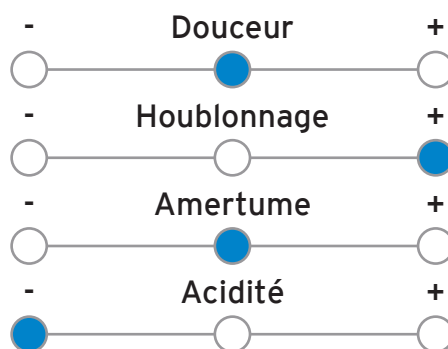

Fermentation
Haute

Style
India Pale Ale

Couleur
Fruitée

CHF. **5.00**

Vol. Alc. 5.1%
25cl

BREWDOG PUNK IPA

Écosse

Fermentation
Haute

Style
IPA

Couleur
Blonde

CHF. **5.00**

Vol. Alc. 5.4%
25cl

OVERWORKS HYBRID HENCHMAN

Angleterre

Fermentation
Spontanée

Style
Spéciale

Couleur
Fruitée

CHF. **4.00**

Vol. Alc. 6.3%
25cl

AMSTEIN
L'ambassadeur de la Bière!

www.amstein.ch

CARTE DES BIÈRES PRESSIONS

BARBAR AU MIEL

Belgique