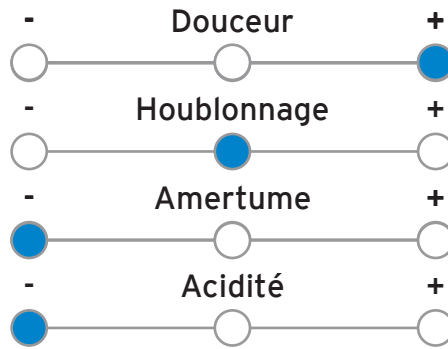

CHF. **4.50**

Vol. Alc. 8.0%
25cl