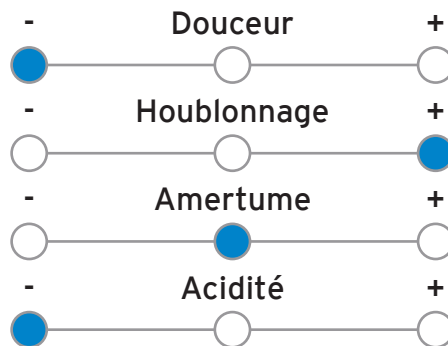

Belgique

Fermentation

Haute

Style

Triple

Couleur

Blonde

CHF. **5.00**

Vol. Alc. 8.5%

25cl

BRLO BERLINER WEISSE

Allemagne

Fermentation

Basse

Style

Bière de froment

Couleur

Blonde

CHF. **4.00**

Vol. Alc. 4.0%

25cl

AMSTEIN
L'ambassadeur de la Bière!

www.amstein.ch

CARTE DES BIÈRES PRESSIONS