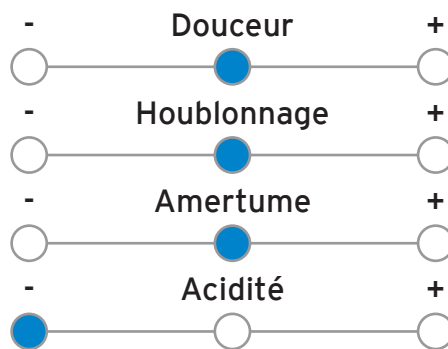

CHF. **5.00**

Vol. Alc. 8.0%

25cl