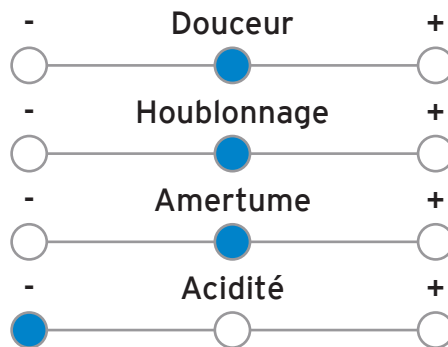

Couleur
Fruitée

CHF. **4.00**

Vol. Alc. 6.3%
25cl

AMSTEIN
L'ambassadeur de la Bière!

www.amstein.ch

CARTE DES BIÈRES PRESSIONS

BARBAR AU MIEL

Belgique

Fermentation
Haute

Style
Strong Ale

Couleur
Aromatisée

CHF. **4.50**

Vol. Alc. 8.0%
25cl

O'HARAS IRISH RED NITRO

Irlande

Fermentation
Haute

Style
Spéciale

Couleur
Ambrée

CHF. **5.00**

Vol. Alc. 4.3%
25cl

FALLING APPLE IRISH CIDER

Irlande

Style
Cidre

Couleur
Dorée