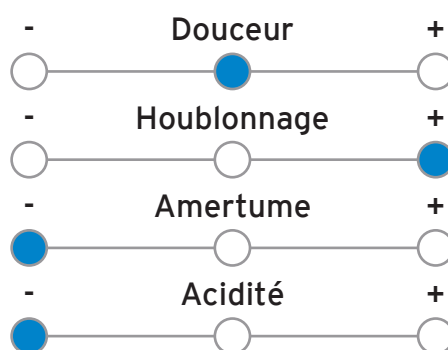

Couleur

Blonde

CHF. **4.00**

Vol. Alc. 4.0%

25cl

AMSTEIN
L'ambassadeur de la Bière!

www.amstein.ch

CARTE DES BIÈRES PRESSIONS

LIEFMANS FRUITESSE

Belgique

Fermentation
Mixte

Style
*Oud Bruin
Aromatisée*
Couleur
Fruitée

CHF. **4.50**

Vol. Alc. 3.8%
25cl

BREWDOG ELVIS JUICE

Écosse

Fermentation
Haute

Style
India Pale Ale

Couleur
Fruitée

CHF. **5.00**

Vol. Alc. 5.1%
25cl

BREWDOG PUNK IPA

Écosse

Fermentation
Haute