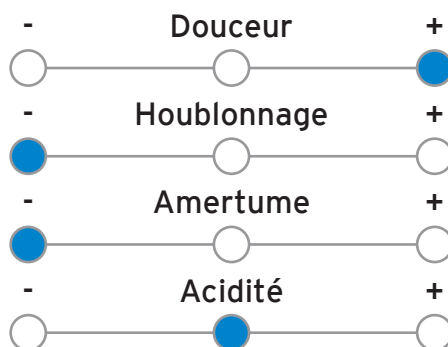

Vol. Alc. 8.5%

25cl

BRLO BERLINER WEISSE

Allemagne

Fermentation

Basse

Style

Bière de froment

Couleur

Blonde

CHF. **4.00**

Vol. Alc. 4.0%

25cl

AMSTEIN
L'ambassadeur de la Bière!

www.amstein.ch

CARTE DES BIÈRES PRESSIONS

LIEFMANS FRUITESSE

Belgique

Fermentation
Mixte

Style
*Oud Bruin
Aromatisée*
Couleur
Fruitée

CHF. **4.50**

Vol. Alc. 3.8%
25cl

BREWDOG ELVIS JUICE

Écosse