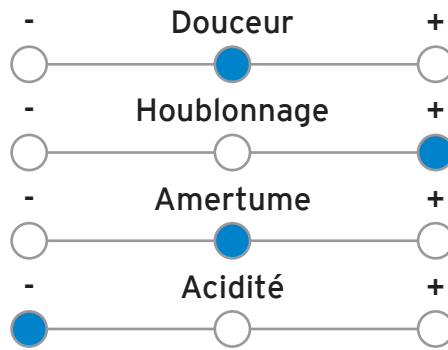

CHF. **3.50**

Vol. Alc. 4.8%

25cl