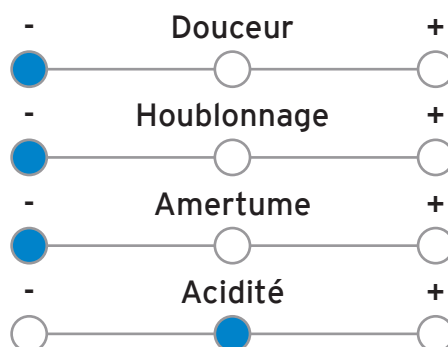

Belgique

Fermentation

Haute

Style

Triple

Couleur

Blonde

CHF. **5.00**

Vol. Alc. 8.5%

25cl

BRLO BERLINER WEISSE

Allemagne

Fermentation

Basse

Style

Bière de froment

Couleur

Blonde

CHF. **4.00**

Vol. Alc. 4.0%

25cl

AMSTEIN
L'ambassadeur de la Bière!

www.amstein.ch

CARTE DES BIÈRES PRESSIONS