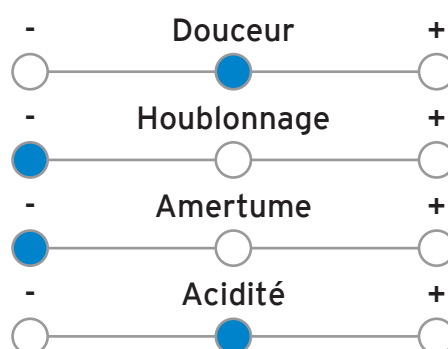

Style
IPA

Couleur
Blonde

CHF. **5.00**

Vol. Alc. 5.4%
25cl

OVERWORKS HYBRID HENCHMAN

Angleterre

Fermentation
Spontanée

Style
Spéciale

Couleur
Fruitée

CHF. **4.00**

Vol. Alc. 6.3%
25cl

AMSTEIN
L'ambassadeur de la Bière!

www.amstein.ch

CARTE DES BIÈRES PRESSIONS

BARBAR AU MIEL

Belgique